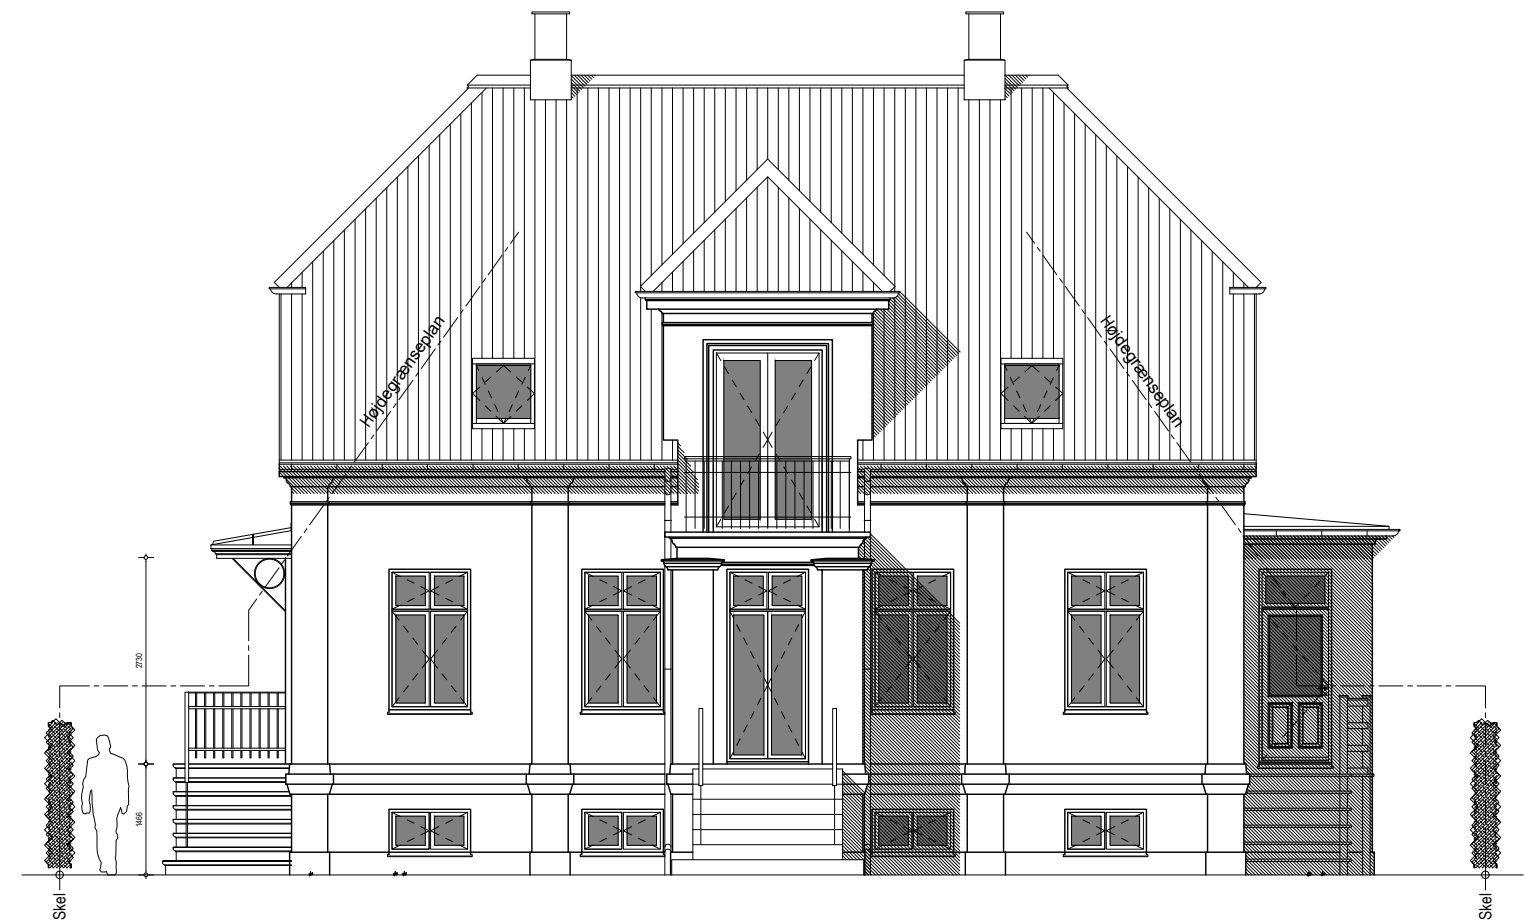

Opstalt
Vestgavl

Opstalt
Sydfacade

Birch & Hartvig Arkitekter ApS

cvr.: 35 67 27 02
+45 20 66 31 13

birch-hartvig.com
birch.hartvig@gmail.com

projekt nr.:
197

projekt adresse:
matr.nr.:

Kongensvej 10, 2000 Frederiksberg
36au Frederiksberg

Myndighedsprojekt
Fremt. forhold

Opstalter, Syd & Vest
Hovedtrappe og tagudhæng

skala: 1:100
rev. - tegn.nr.:

1.2.02

dato: 3.4.2019

filnavn: 197_HP.400.dwg